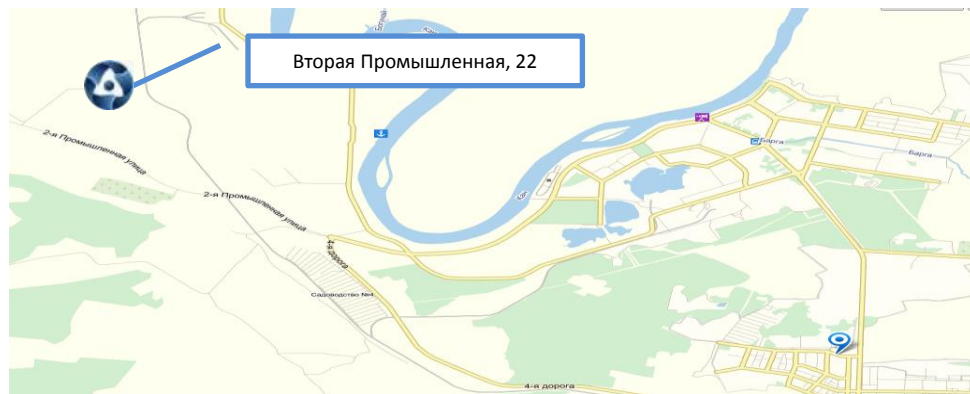

# Имущественный комплекс по адресу: Красноярский край, г. Зеленогорск, ул. Вторая Промышленная, 22

Сбор предложений на покупку имущественного комплекса.  
Период приема заявок до 03.04.2023г.