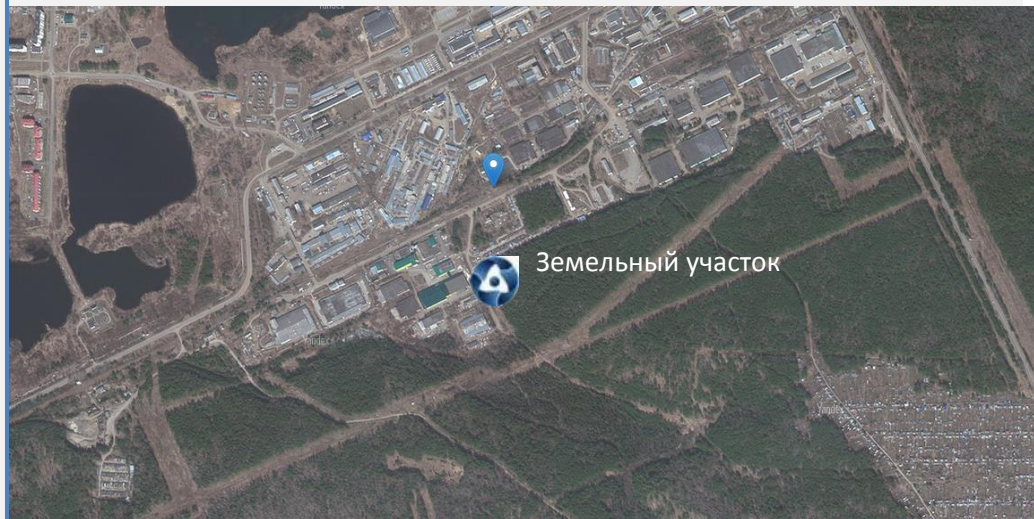

**Земельный участок с кадастровым номером 24:59:0000000:25452**  
Адрес: Местоположение установлено относительно ориентира, расположенного в границах участка. Почтовый адрес ориентира: Россия, Красноярский край, г. Зеленогорск

### **Земельный участок**

**Площадь: 51 277 кв.м.**  
**Право: собственность**  
**Кадастровый номер: 24:59:00000000:25452**  
**Обременения: нет**  
**Категория: земли населенных пунктов**  
**ВРИ: для использования в целях эксплуатации железнодорожных путей**