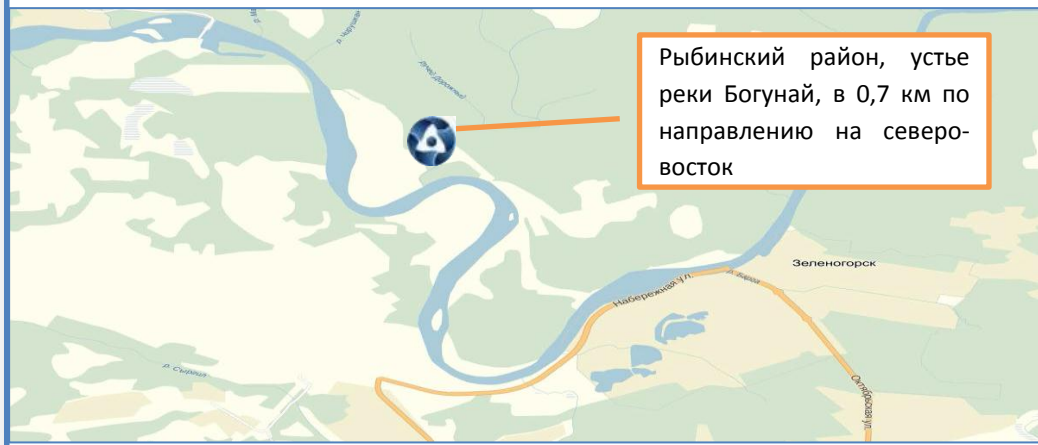

Имущественный комплекс по адресу: Красноярский край, Рыбинский район, 0,7 км северо-восточнее устья реки Богунай; Красноярский край, Рыбинский район, устье реки Богунай, в 0,7 км по направлению на северо-восток

Сбор предложений на покупку имущественного комплекса
Период приема заявок до 10.12.2021

Земельный участок

Площадь: 125801 кв.м.

Право: собственность

Кадастровый номер: 24:32:4900001:0110

Обременения: отсутствует

Категория: земли сельскохозяйственного назначения
ВРИ для эксплуатации объектов рыбохозяйственного хозяйства и кролиководческой фермы

Здания и прочее имущество

Количество зданий: 11

Количество сооружений: 8

Право: собственность

Обременения: часть зданий и сооружений в аренде

Состояние: хорошее

Прочее (движимое) имущество: 510 единиц

Инженерные коммуникации (мощности)

Отопление - от электричества

Водопровод - скважина

Электроосвещение - от электроподстанции

Контактная информация

Фогель Вера Викторовна,

тел. 8 (39169) 9-36-14

E-mail: okus@ecp.ru

Ссылка на ЭТП: <https://www.roseltorg.ru/procedure/COM28092100018>

Ссылка на сайт atomproperty.ru: <https://atomproperty.ru/sale/70023/>